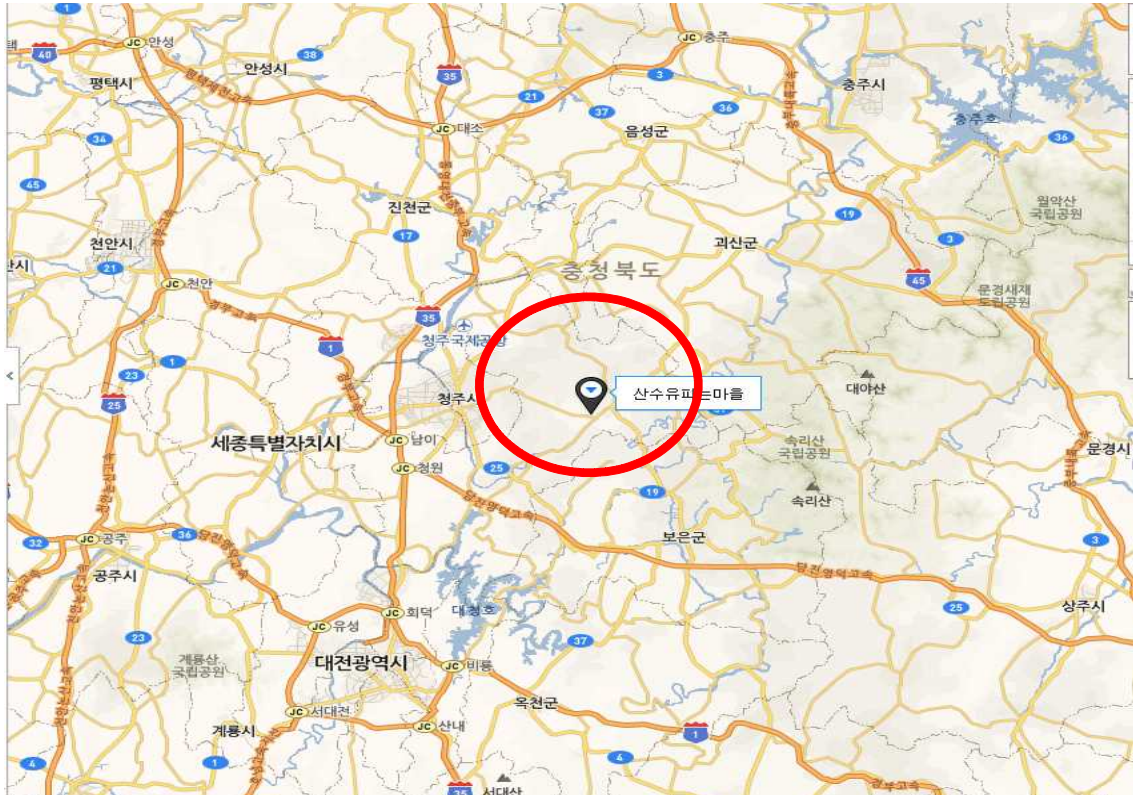

## 찾아오시는 길

### ○ 찾아오시는 방법

☞ 자동차 이용시 (서울역 출발기준)

[경로1] 경부고속도로 → 당진영덕고속도로→단재로 (약2시간 24분 소요 / 총160.51km)

[경로2] 경부고속도로→ 평택제천고속도로→생거진천로 (약2시간 29분 소요 / 총148.21km)

[경로3] 경부고속도로→가로수로→산성로 (약2시간 40분 소요 / 총152.03km)

☞ 대중교통 이용시

센트럴시티터미널(고속) → 청주공항정류소 (약 1시간 30분 소요)